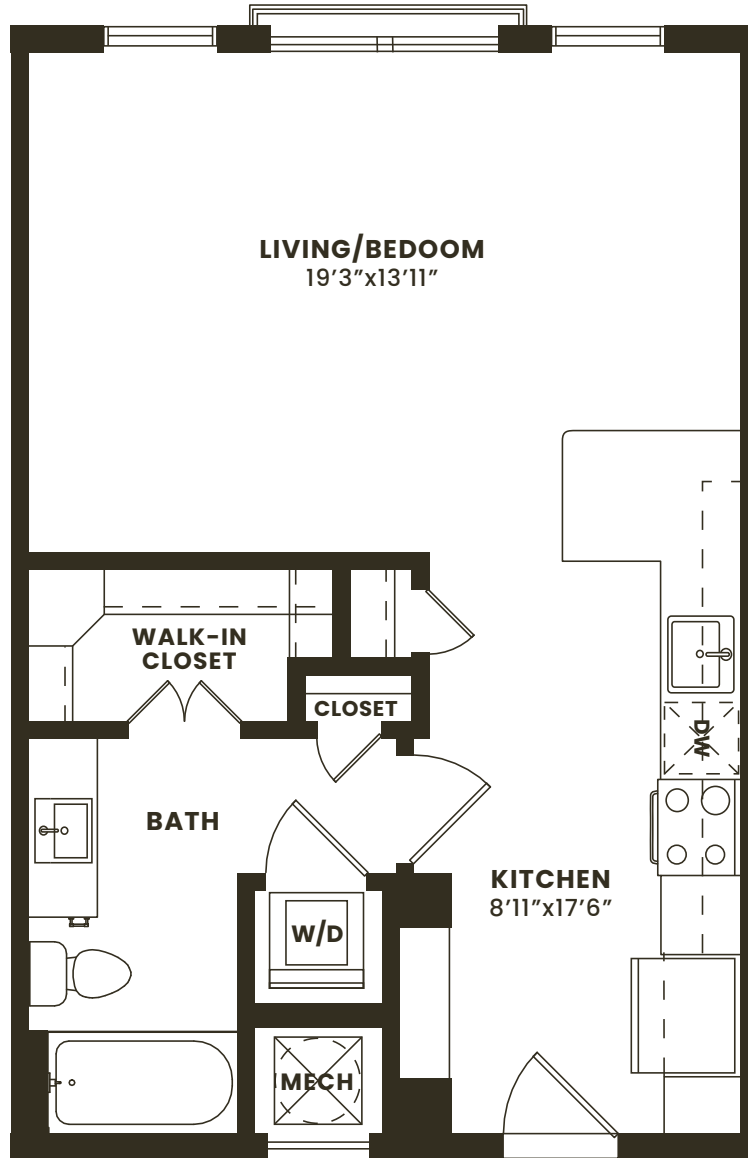

# S1

STUDIO / 1 BATH

# 561

SQ. FT.